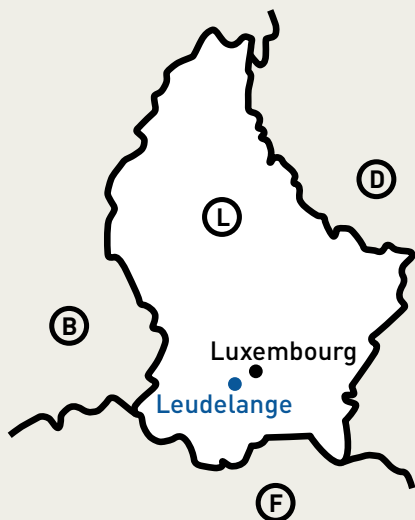

Plan d'accès

12, rue Léon Laval
L-3372 Leudelange

Tél.: +(352) 437 43 5200
Fax: +(352) 42 88 84

B.P.: L-2986 Luxembourg
contact@foyerinternational.lu
www.foyerinternational.lu