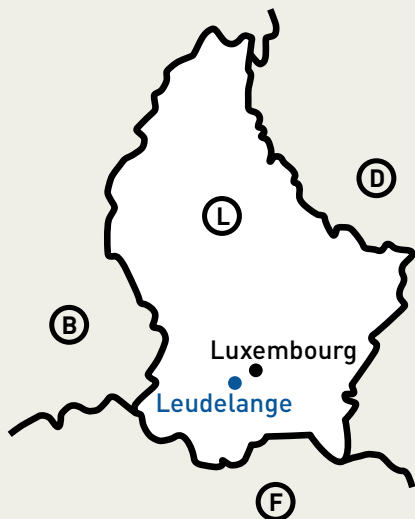

Toegangsplan

12, rue Léon Laval
L-3372 Leudelange

Tel.: +(352) 437 43 5200
Fax: +(352) 42 88 84

B.P.: L-2986 Luxembourg
contact@foyerinternational.lu
www.foyerinternational.lu

Komende vanuit België via de autoweg

Via de **E25/E411** over de grens en doorgaan op de **A6**, richting "Luxembourg".

Neem de **A4**, richting "Esch sur Alzette".

Neem uitrit n° 1 "Leudelange", richting "Leudelange".

(vervolg, zie detail)

Komende vanuit Frankrijk via de autoweg

Via de **A3/E25** over de grens en doorgaan op de **A3** over 3 km.

Neem de **A13**, richting "Esch sur Alzette".

Neem de **A4**, richting "Luxembourg".

Neem uitrit n° 1 "Leudelange", richting "Leudelange".

(vervolg, zie detail)

Komende vanuit Duitsland via de autoweg

Komende vanuit Trier

Via de **A1/E44** over de grens en doorgaan op de **A1**, richting "Luxembourg".

Ter hoogte van de uitrit n° 8, de richting "Bruxelles, Arlon" volgen.